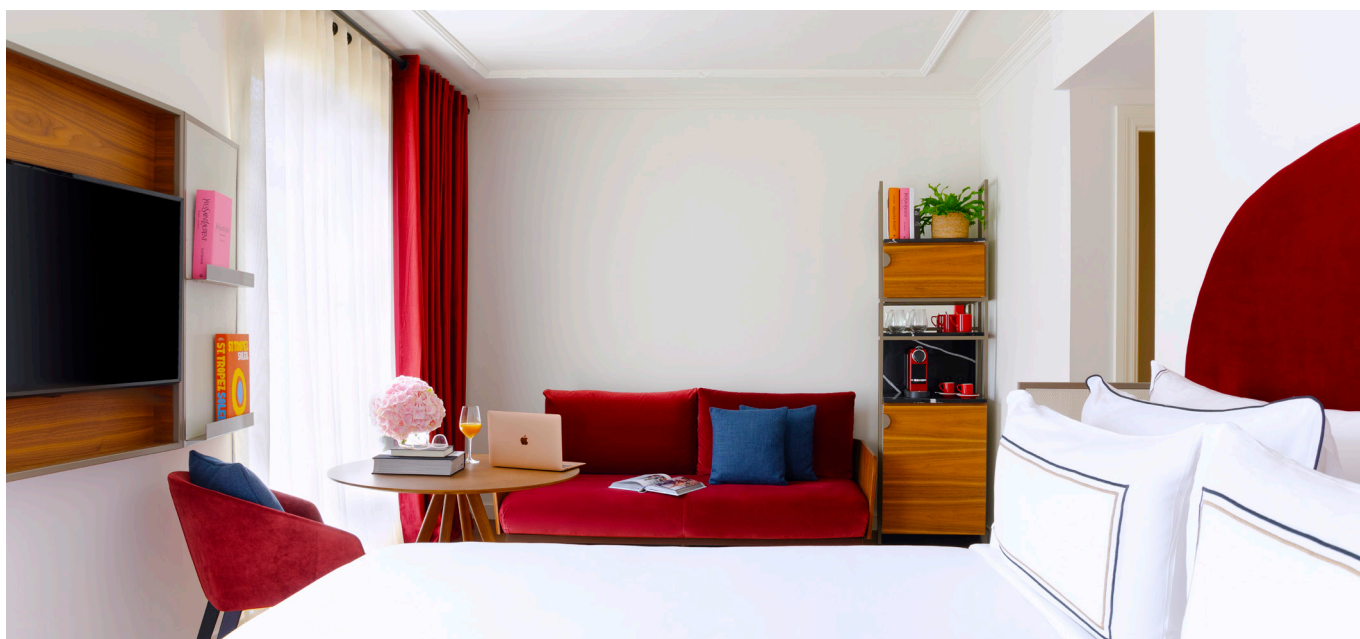

MELIÁ PARÍS VILLA MARQUIS

PARÍS

MELIÁ
HOTELS
INTERNATIONAL

FECHA:
-

TIPO DE OBRA:
-